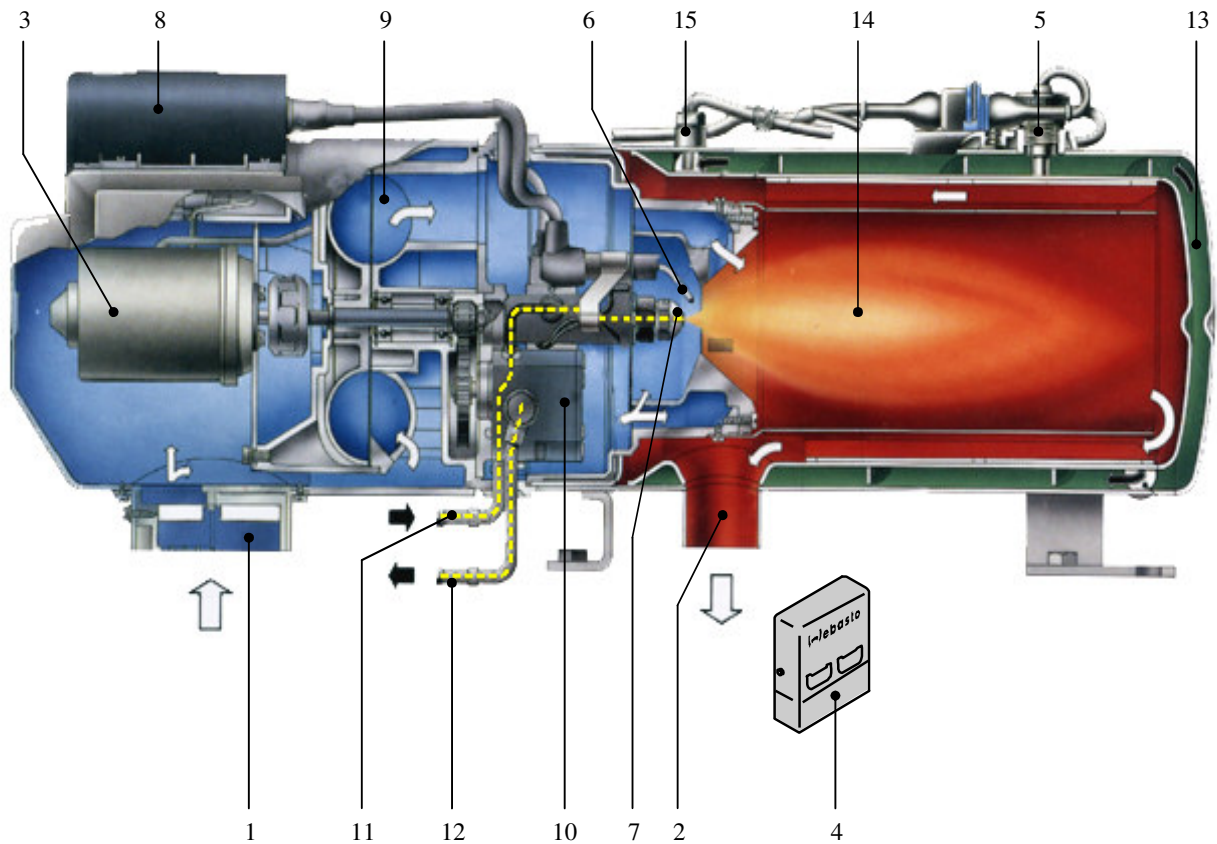

Предпусковой подогреватель DBW 2010/2012/2016 в разрезе

1. Забор воздуха для горения
2. Выход выхлопных газов
3. Мотор нагнетателя
4. Блок управления
5. Температурный предохранитель
6. Высоковольтные электроды
7. Форсунка
8. Высоковольтная катушка поджига
9. Крыльчатка нагнетателя
10. Топливный насос
11. Трубка подачи топлива
12. Обратный топливопровод
13. Жидкостной контур
14. Камера сгорания
15. Датчик температуры